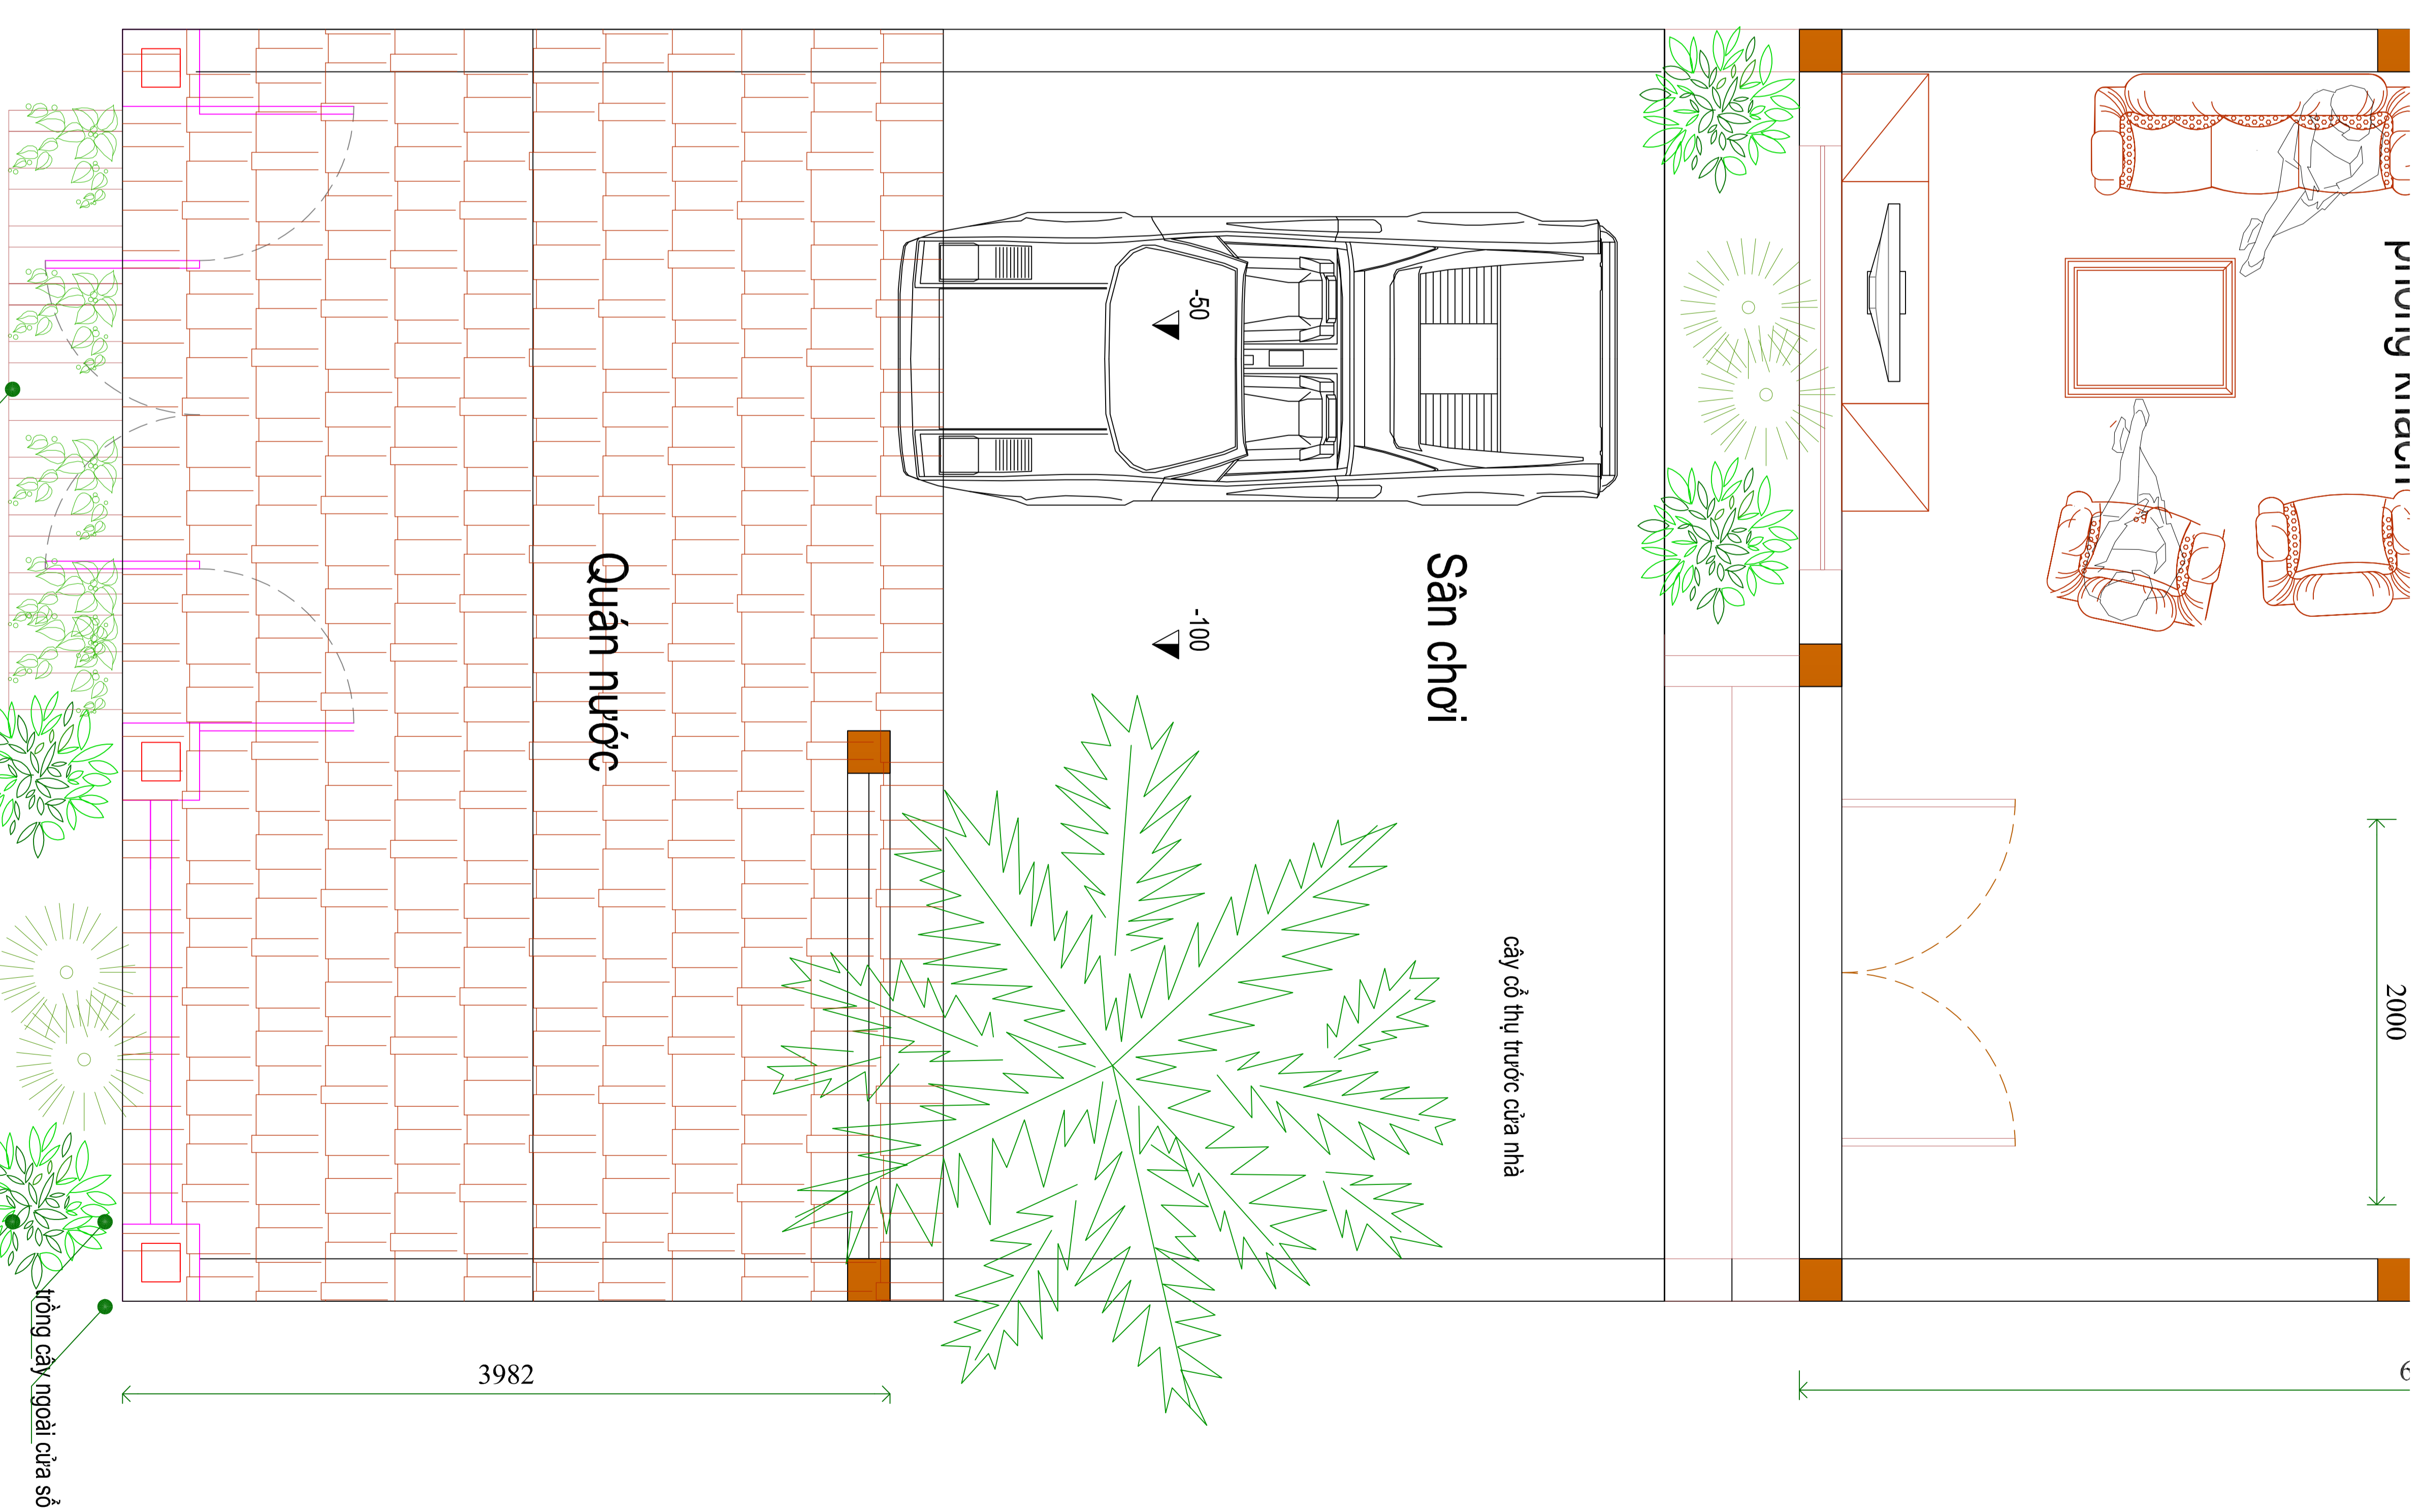

MẶT DƯNG

MẶT BẰNG QUẦN - CỔNG

Cổng

cây leo mái cổng

3000

hàng cây ngoài cửa sổ

3982

3200

2000